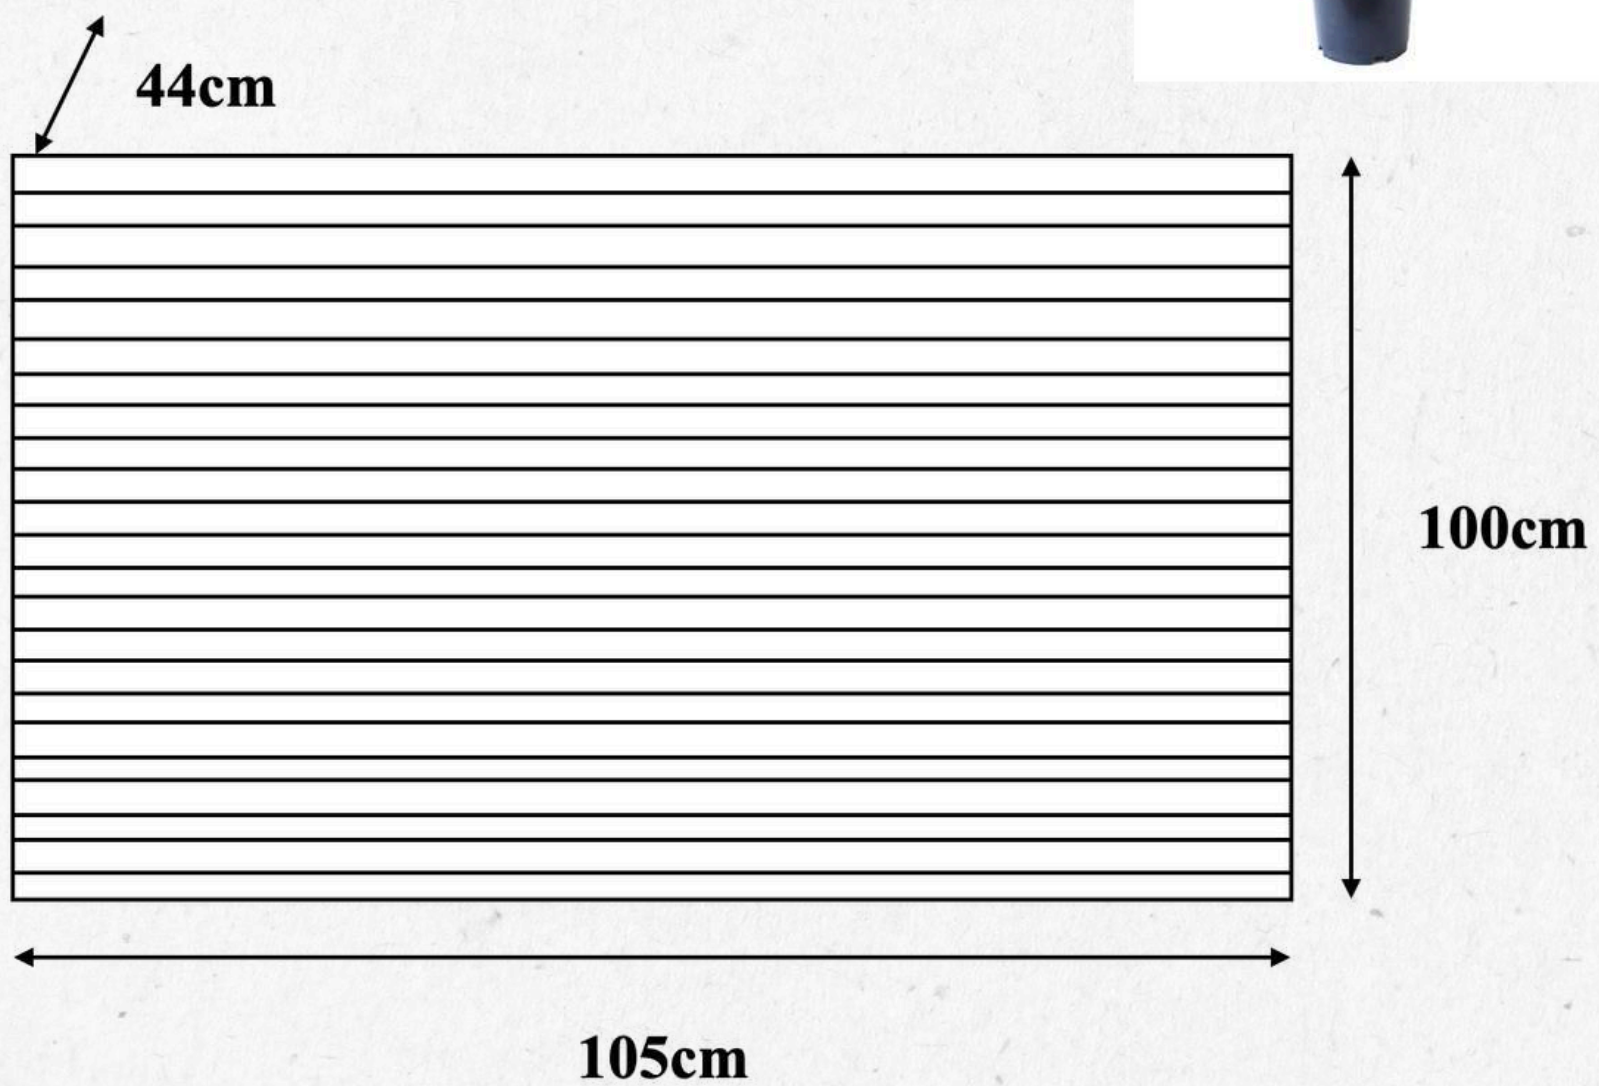

Jardinières

Jardinières en lattes de bois blanches.

Exemple :

Prix unitaire pour une jardinières avec ces plantes vertes.

Hauteur totale 160/180cm = 200€ HT

Exemples de plantes :

Jardinières

Jardinières en résine blanche de 100x40x40cm