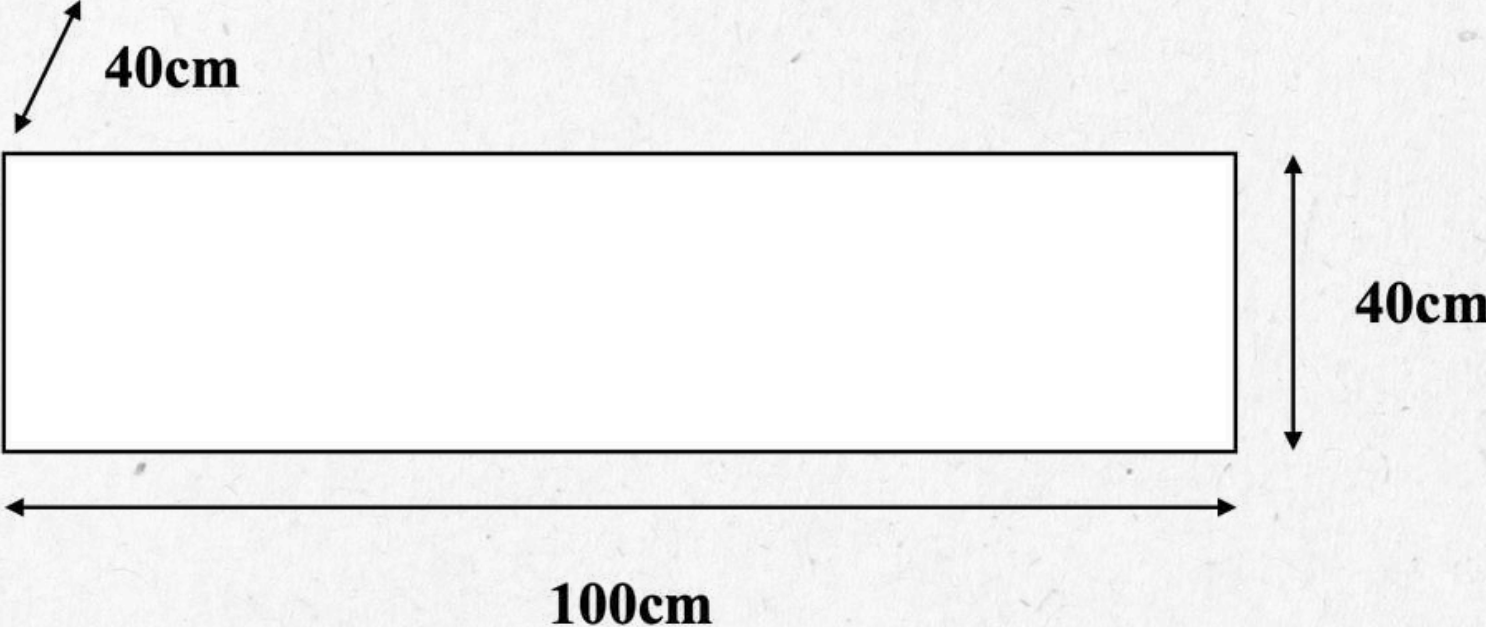

Jardinières

Jardinières en lattes de bois blanches.

Exemple :

Prix unitaire pour une jardinières avec ces plantes vertes.

Hauteur totale 160/180cm = 200€ HT

Exemples de plantes :

Jardinières

Jardinières en résine blanche de 100x40x40cm