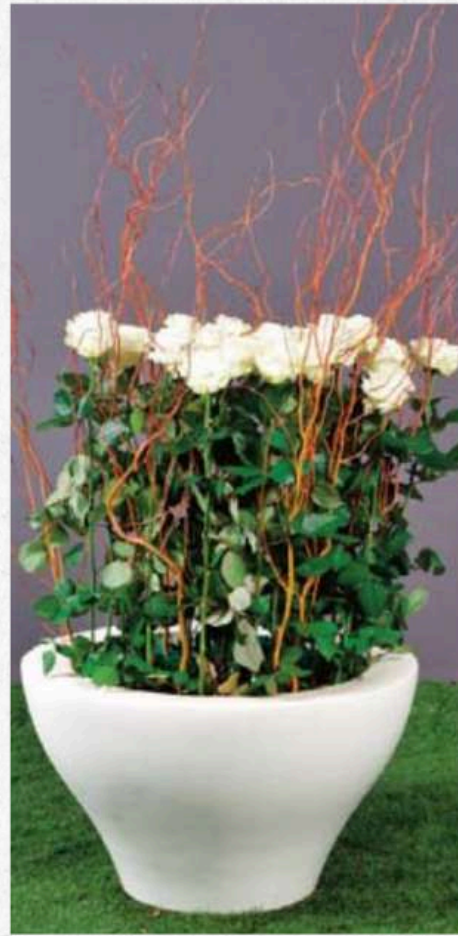

Fleurs en pots

Prix = 300€ HT